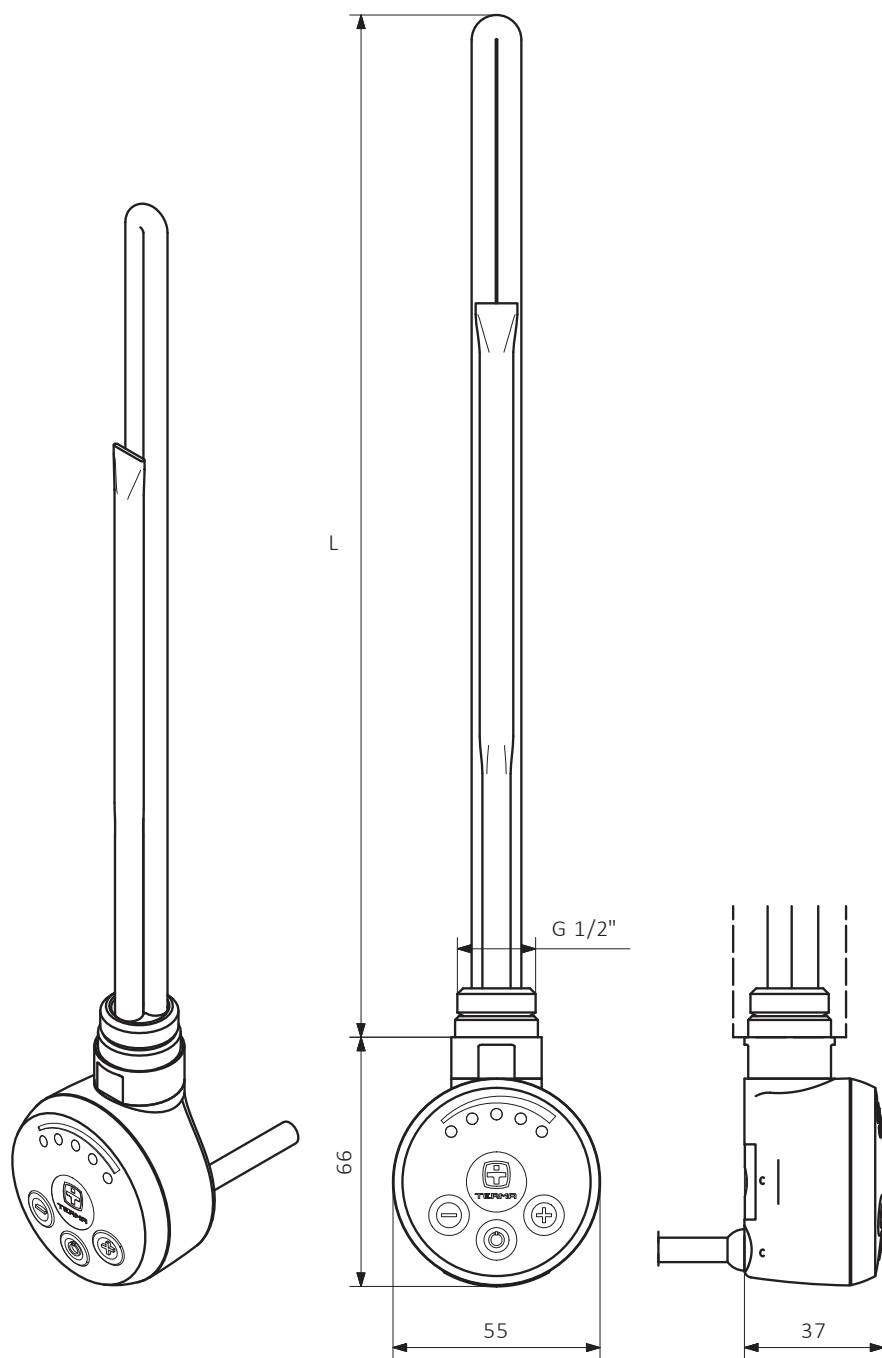

Kabel prosty bez wtyczki z maskownicą

Kabel prosty z wtyczką

Kabel spiralny z wtyczką

L [mm]	315	275	300	335	365	475	565
Moc [W]	120	200	300	400	600	800	1000