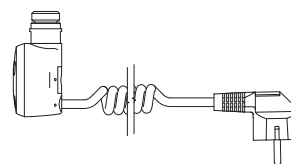

Dane techniczne:

Zasilanie:	230 V / 50 Hz
Klasa ochrony urządzenia:	Klasa I
Przyłącze grzejnikowe:	G 1/2"
Stopień ochrony obudowy [IP]:	IPx4

Kabel prosty bez wtyczki z maskownicą

Kabel prosty z wtyczką

Kabel spiralny z wtyczką